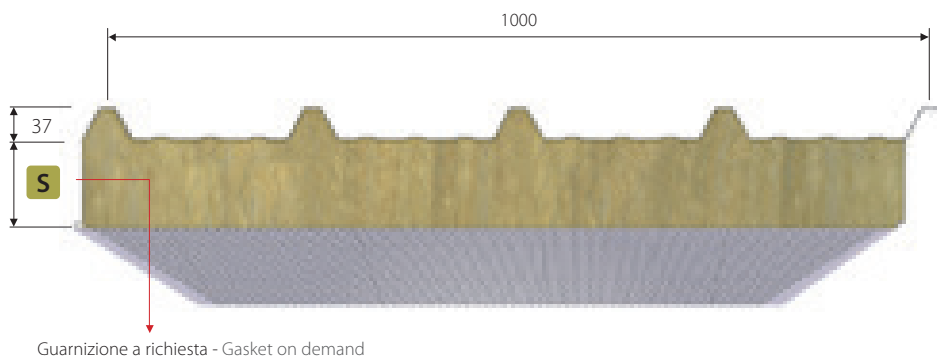

ISOMEK

SANDWICH PANELS

ISOFONO 5G

Standard	MW	-36 dB	A richiesta all'ordine At request at the order	GW	30 Year Warranty
----------	----	--------	---	----	------------------------

ISOFONO 5G è utilizzabile per edifici che richiedono elevate prestazioni di resistenza al fuoco ed ottime prestazioni acustiche. ISOFONO 5G abbina alle caratteristiche di incombustibilità e isolamento termico alto potere fonoisolante e fonoassorbente per limitare la trasmissione di fonti sonore verso l'esterno e contenere sia l'effetto eco sia la riverberazione, ottenendo un buon comfort sonoro. Pannello sandwich doppia lamiera con giunto incastro maschio/femmina coibentato in fibra di lana minerale realizzato da listelli sfalsati, con supporto interno forato. ISOFONO 5G viene utilizzato per coperture con pendenza minima del 7%. Si consiglia una lunghezza massima dei pannelli non superiore a 6000 mm.

ISOFONO 5G can be used for buildings requiring high fire-resistance and sound-proofing performance. ISOFONO 5G combines non-combustible and heat-insulation performance with excellent sound-insulation and sound-absorbing properties to limit the transmission of sound and to contain the echo and reverberation effects, for excellent acoustic comfort.

A double-sheet sandwich panel with male/female joints insulated in mineral wool fibre laid on offset battens, with a perforated inner surface. ISOFONO 5G is used for roofs with a minimum slope of 7%. We recommend the panel length does not exceed 6000mm.