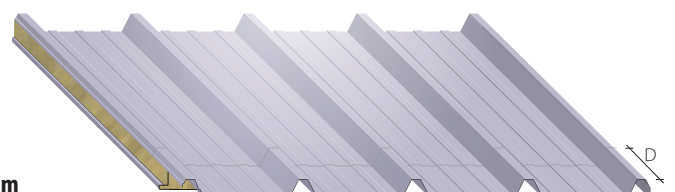

Overlapping Destro / Right overlapping

D = 80-300 mm