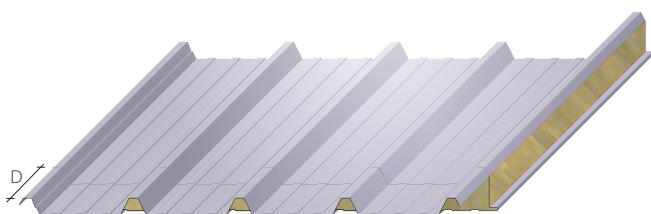

ISOMEK

SANDWICH PANELS

ISOFONO 5G

Standard	MW	-36 dB	A richiesta all'ordine At request at the order	GW	30 Year Warranty
----------	----	--------	---	----	------------------------

ISOFONO 5G è utilizzabile per edifici che richiedono elevate prestazioni di resistenza al fuoco ed ottime prestazioni acustiche. ISOFONO 5G abbina alle caratteristiche di incombustibilità e isolamento termico alto potere fonoisolante e fonoassorbente per limitare la trasmissione di fonti sonore verso l'esterno e contenere sia l'effetto eco sia la riverberazione, ottenendo un buon comfort sonoro. Pannello sandwich doppia lamiera con giunto incastro maschio/femmina coibentato in fibra di lana minerale realizzato da listelli sfalsati, con supporto interno forato. ISOFONO 5G viene utilizzato per coperture con pendenza minima del 7%. Si consiglia una lunghezza massima dei pannelli non superiore a 6000 mm.

ISOFONO 5G can be used for buildings requiring high fire-resistance and sound-proofing performance. ISOFONO 5G combines non-combustible and heat-insulation performance with excellent sound-insulation and sound-absorbing properties to limit the transmission of sound and to contain the echo and reverberation effects, for excellent acoustic comfort.

A double-sheet sandwich panel with male/female joints insulated in mineral wool fibre laid on offset battens, with a perforated inner surface. ISOFONO 5G is used for roofs with a minimum slope of 7%. We recommend the panel length does not exceed 6000mm.